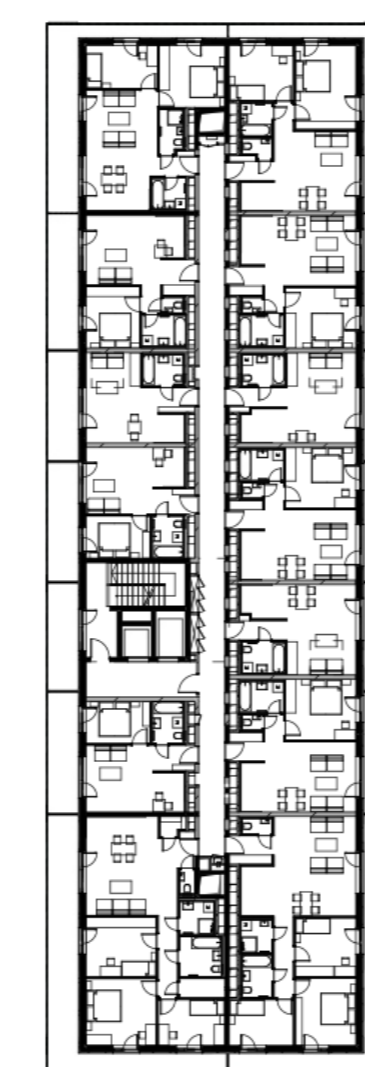

BUDAPART  
OTTHONOK G

9A

1. előtér / lobby	3,38 m <sup>2</sup>
2. gardrób/ wardrobe	4,77 m <sup>2</sup>
3. konyha / kitchen	8,98 m <sup>2</sup>
4. nappali / living room	17,84 m <sup>2</sup>
5. fürdő / bathroom	4,05 m <sup>2</sup>
6. fürdő / bathroom	3,15 m <sup>2</sup>
7. szoba / room	14,87 m <sup>2</sup>
8. szoba / room	13,17 m <sup>2</sup>

hasznos alapterület / useful area:	70,21 m <sup>2</sup>
erkély / balcony:	29,26m <sup>2</sup>

G épület