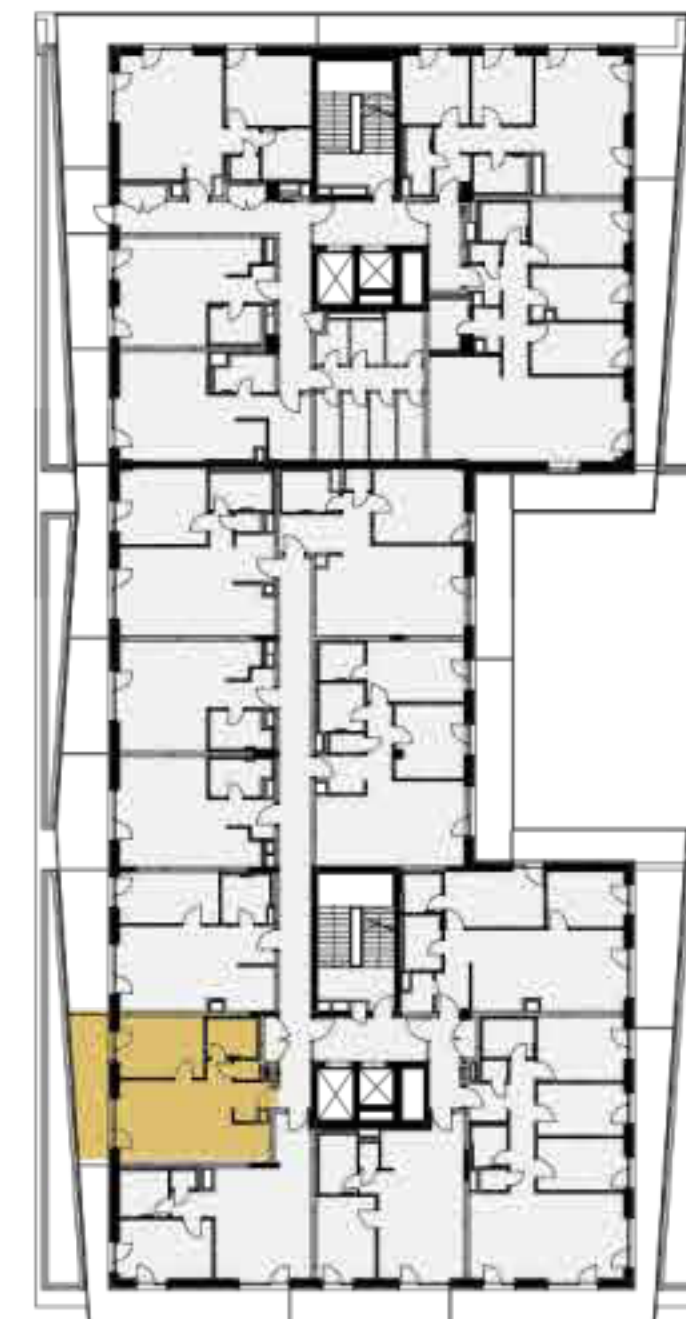

BUDAPART
OTTHONOK L

2D

1. előtér/lobby	3,15 m ²
2. konyha/kitchen	7,28 m ²
3. nappali/living room	16,56 m ²
4. szoba/bedroom	11,56 m ²
5. fürdő/bathroom	4,32 m ²
6. WC/toilet	1,14 m ²
7. közlekedő/corridor	1,14 m ²

nettó alapterület/net area: 45,15 m²
erkély/balcony: 12,14 m²

L épület