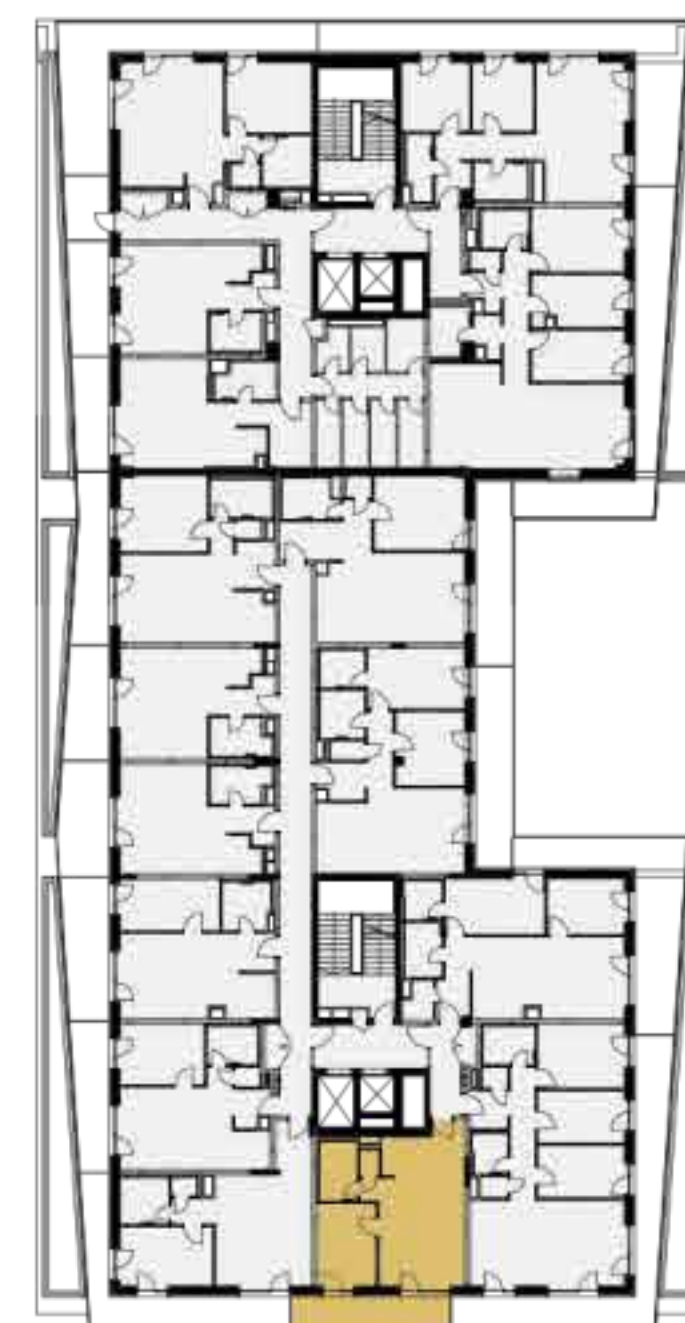

BUDAPART
OTTHONOK L

2B

1. előtér/lobby	2,18 m ²
2. konyha/kitchen	8,18 m ²
3. nappali/living room	18,89 m ²
4. közlekedő/corridor	0,96 m ²
5. WC/toilet	1,08 m ²
6. fürdő/bathroom	5,04 m ²
7. szoba/bedroom	10,98 m ²

nettó alapterület/net area:	47,31 m ²
erkély/balcony:	13,89 m ²

L épület