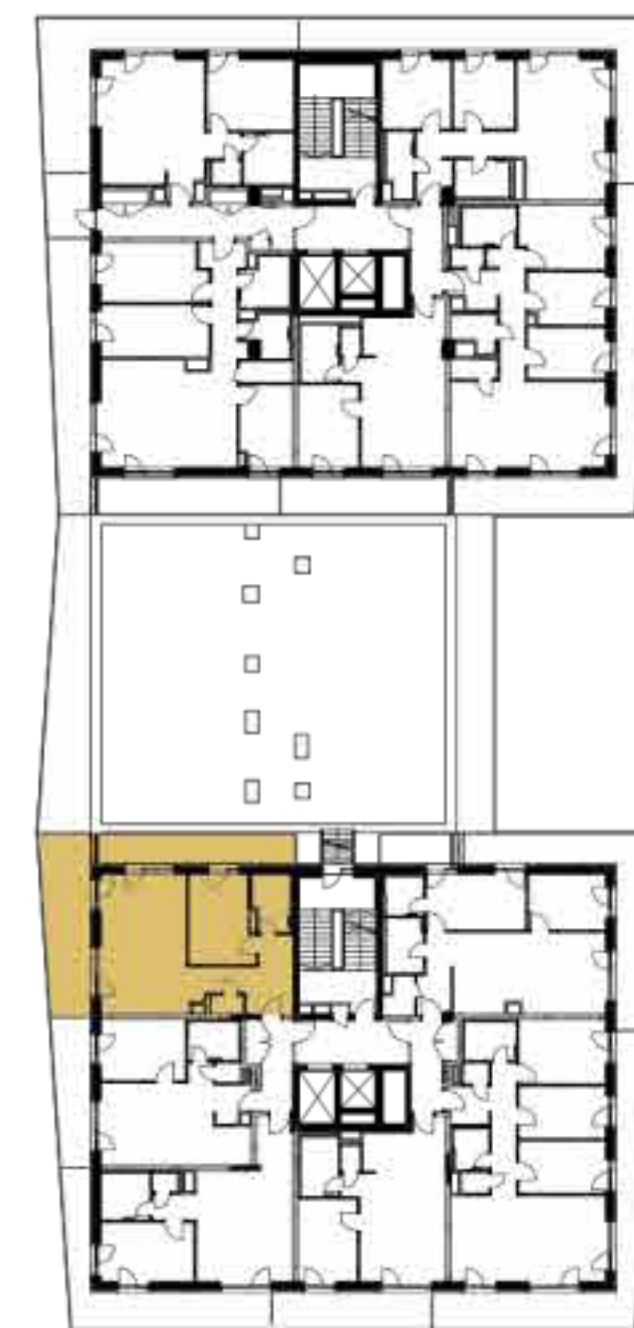

BUDAPART
OTTHONOK L

21

1. előtér/lobby	6,68 m ²
2. közlekedő/corridor	3,00 m ²
3. WC/toilet	1,40 m ²
4. konyha/kitchen	12,21 m ²
5. nappali/living room	16,58 m ²
6. szoba/bedroom	12,48 m ²
7. fürdő/bathroom	4,55 m ²

nettó alapterület/net area:	56,90 m ²
erkély/balcony:	34,27 m ²

L épület