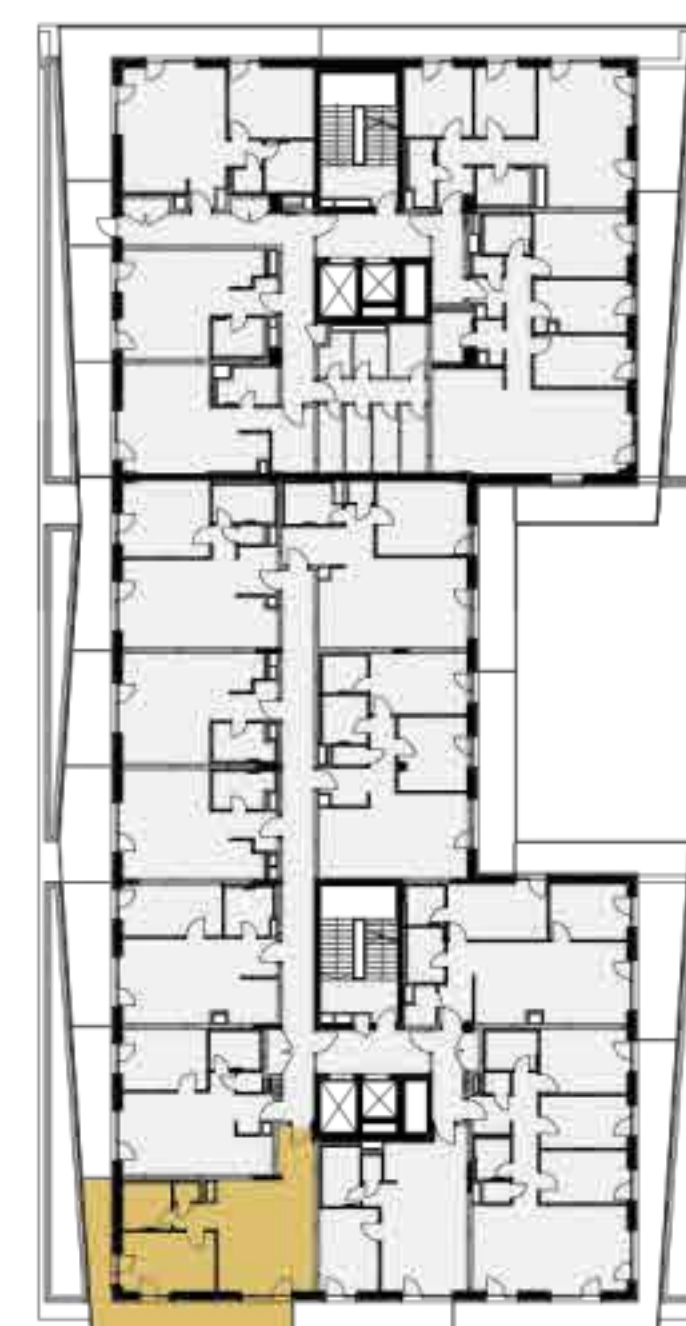

BUDAPART
OTTHONOK L

2C

1. előtér/lobby	3,92 m ²
2. konyha/kitchen	7,67 m ²
3. nappali/living room	16,48 m ²
4. közlekedő/corridor	2,41 m ²
5. WC/toilet	1,08 m ²
6. fürdő/bathroom	5,00 m ²
7. szoba/bedroom	12,78 m ²

nettó alapterület/net area: 49,34 m²
erkély/balcony: 24,73 m²

L épület