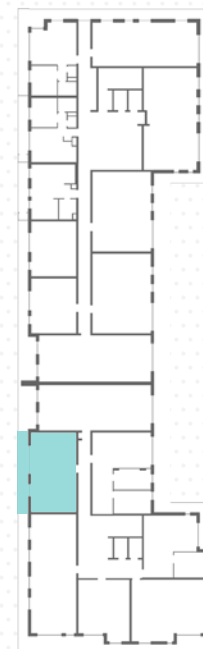

BUDAPART

# 1B

1. előtér	2,36 m <sup>2</sup>
2. konyha	4,30 m <sup>2</sup>
3. nappali	25,69 m <sup>2</sup>
4. szoba	12,60 m <sup>2</sup>
5. fürdő	4,54 m <sup>2</sup>
6. wc	2,02 m <sup>2</sup>
7. közlekedő	2,76 m <sup>2</sup>

**nettó alapterület: 54,27 m<sup>2</sup>**  
 erkély: 12,56 m<sup>2</sup>  
 tároló: 1,20 m<sup>2</sup>

C épület

Méretarány=1:110