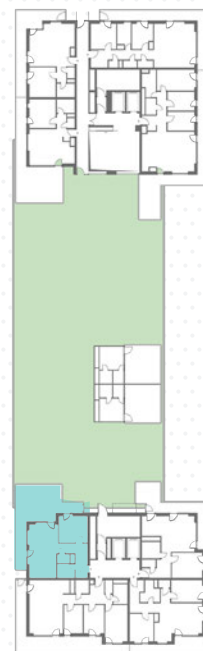

BUDAPART

1G

1. előszoba	4,82 m ²
2. konyha	5,65 m ²
3. nappali	18,89 m ²
4. szoba	12,22 m ²
5. fürdő	3,72 m ²
6. wc	1,71 m ²
8. közlekedő	4,46 m ²

nettó alapterület: 51,47 m²
 terasz: 29,70 m²
 erkély: 9,47 m²
 tároló: 2,29 m²

C épület

Méretarány=1:110

Jelen dokumentum és az azon szereplő információk tájékoztató jellegűek.

Az ingatlanfejlesztő bármely a dokumentumhoz képesti eltéréssel kapcsolatban kötelezettséget vagy felelősséget nem vállal. Az alaprajzon található bútorok illusztrációk, felszereltség a műszaki leírás szerint.