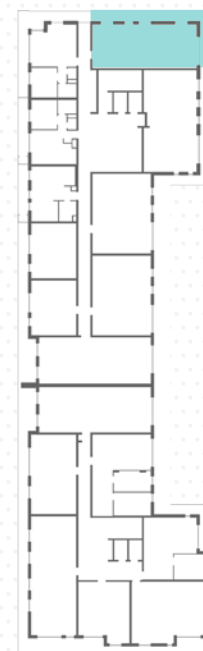

BUDAPART

2B

1. előtér	4,74 m ²
2. konyha	5,87 m ²
3. nappali	22,76 m ²
4. szoba 1	10,27 m ²
5. szoba 2	8,51 m ²
6. fürdő	5,00 m ²
7. wc	1,53 m ²
8. közlekedő	7,04 m ²
9. kamra	1,78 m ²
10. háztartási h.	1,07 m ²

nettó alapterület: 68,57 m²
 erkély: 32,38 m²
 tároló: 1,55 m²

C épület

Méretarány=1:110