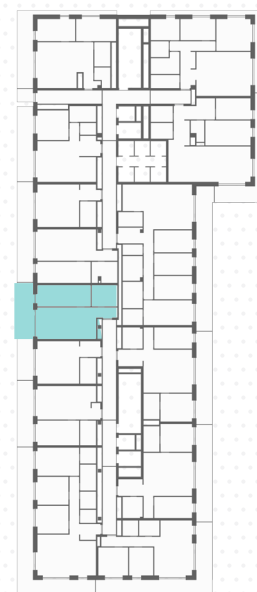

BUDA PART
OTTHONOK D

2A

1. előtér/lobby	2,81 m ²
2. konyha/kitchen	5,88 m ²
3. nappali/living room	18,02 m ²
4. szoba/bedroom	14,46 m ²
5. fürdő/bathroom	6,78 m ²

nettó alapterület/net area: 47,95 m²
erkély/balcony: 12,55 m²

D épület / Building D