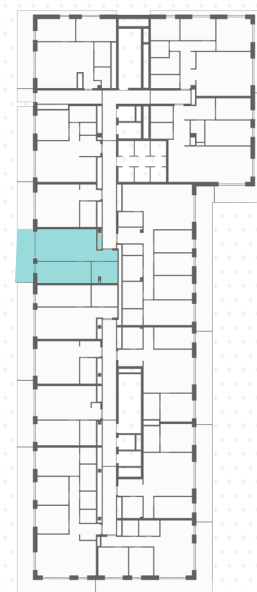

BUDA PART
OTTHONOK D

2B

| | |
|------------------------|----------------------|
| 1. előtér/lobby | 2,81 m ² |
| 2. konyha/kitchen | 5,88 m ² |
| 3. nappali/living room | 18,02 m ² |
| 4. szoba/bedroom | 14,46 m ² |
| 5. fürdő/bathroom | 6,47 m ² |

nettó alapterület/net area: 47,64 m²
erkély/balcony: 11,56 m²

D épület / Building D