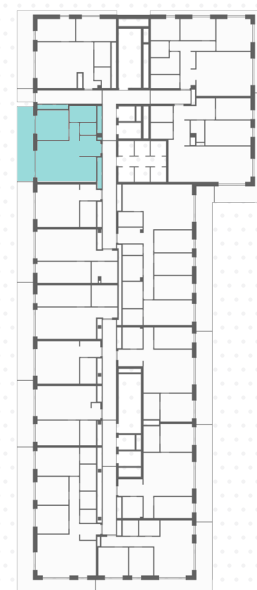

BUDA PART
OTTHONOK D

3D

1. előtér/lobby	5,17 m ²
2. konyha/kitchen	5,30 m ²
3. nappali/living room	22,19 m ²
4. szoba/bedroom	12,06 m ²
5. fürdő/bathroom	5,23 m ²
6. wc/toilet	2,33 m ²
7. közlekedő/corridor	2,21 m ²

nettó alapterület/net area: 54,49 m²
erkély/balcony: 15,71 m²

D épület / Building D