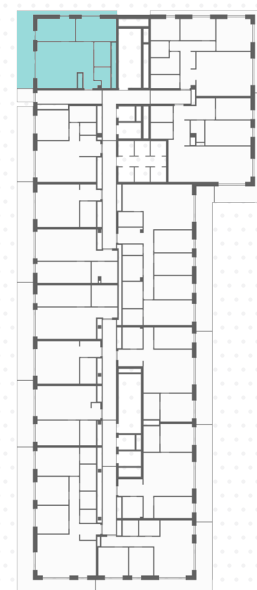

BUDA PART
OTTHONOK D

5C

1. előtér/lobby	2,45 m ²
2. konyha/kitchen	5,27 m ²
3. nappali/living room	21,05 m ²
4. szoba 1/bedroom 1	11,21 m ²
5. szoba 2/bedroom 2	11,78 m ²
6. fürdő 1/bathroom 1	4,84 m ²
7. fürdő 2/bathroom 2	3,35 m ²
8. közlekedő/corridor	3,76 m ²

nettó alapterület/net area: 63,71 m²
 erkély/balcony: 21,03 m²

D épület / Building D