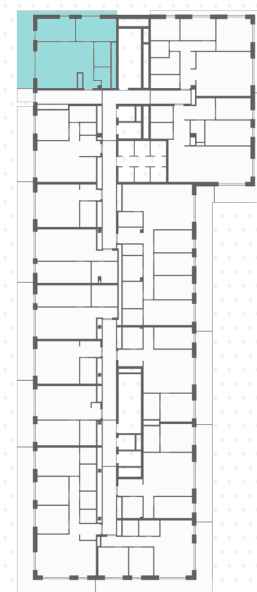

BUDA PART
OTTHONOK D

5D

1. előtér/lobby	2,58 m ²
2. konyha/kitchen	5,40 m ²
3. nappali/living room	20,64 m ²
4. szoba 1/bedroom 1	11,66 m ²
5. szoba 2/bedroom 2	11,00 m ²
6. fürdő 1/bathroom 1	4,80 m ²
7. fürdő 2/bathroom 2	3,32 m ²
8. közlekedő/corridor	3,67 m ²

nettó alapterület/net area: 63,07 m²
erkély/balcony: 20,70 m²

D épület / Building D