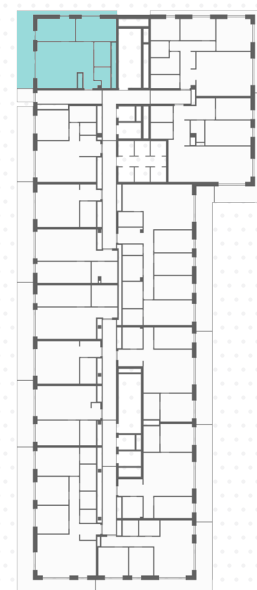

BUDA PART
OTTHONOK D

5E

1. előtér/lobby	2,45 m ²
2. konyha/kitchen	5,27 m ²
3. nappali/living room	21,05 m ²
4. szoba 1/bedroom 1	11,21 m ²
5. szoba 2/bedroom 2	11,78 m ²
6. fürdő 1/bathroom 1	4,84 m ²
7. fürdő 2/bathroom 2	3,35 m ²
8. közlekedő/corridor	3,76 m ²

nettó alapterület/net area: 63,71 m²
erkély/balcony: 23,01 m²

D épület / Building D