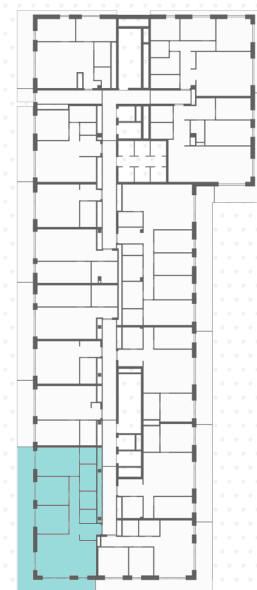

BUDA PART
OTTHONOK D

8B

1. előtér/lobby	3,99 m ²
2. konyha/kitchen	7,57 m ²
3. nappali/living room	22,55 m ²
4. szoba 1/bedroom 1	15,20 m ²
5. szoba 2/bedroom 2	11,41 m ²
6. szoba 3/bedroom 3	11,32 m ²
7. fürdő 1/bathroom 1	5,16 m ²
8. fürdő 2/bathroom 2	3,39 m ²
9. közlekedő/corridor	7,05 m ²
10. gardrób/wardrobe	3,19 m ²
11. kamra/pastry	2,65 m ²

nettó alapterület/net area: 93,48 m²
erkély/balcony: 44,12 m²

D épület / Building D