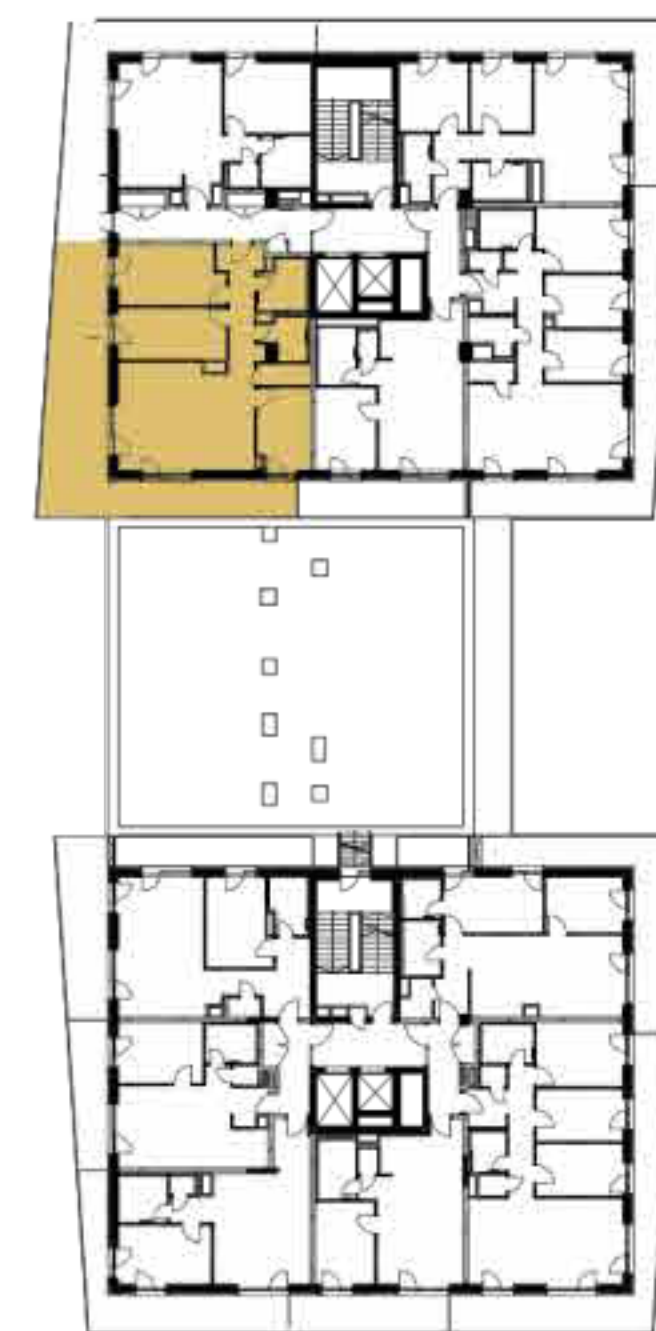

BUDAPART
OTTHONOK L

6BT

1. előtér/lobby	2,73 m ²
2. közlekedő/corridor	6,25 m ²
3. fürdő/bathroom	5,12 m ²
4. fürdő/bathroom	3,77 m ²
5. kamra/chamber	2,50 m ²
6. szoba/bedroom	9,70 m ²
7. nappali/living room	19,75 m ²
8. konyha/kitchen	11,88 m ²
9. szoba/bedroom	12,75 m ²
10. szoba/bedroom	13,74 m ²

nettó alapterület/net area: 88,19 m²
erkély/balcony: 45,75 m²

L épület