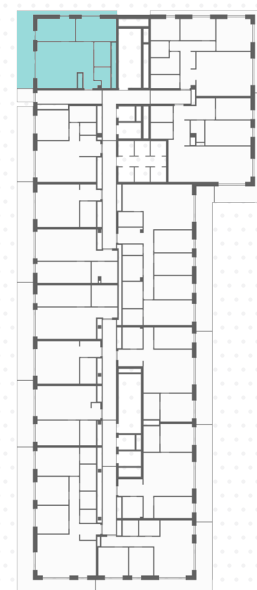

BUDA PART
OTTHONOK D

5E

1. előtér/lobby	2,58 m ²
2. konyha/kitchen	5,40 m ²
3. nappali/living room	20,64 m ²
4. szoba 1/bedroom 1	11,66 m ²
5. szoba 2/bedroom 2	11,00 m ²
6. fürdő 1/bathroom 1	4,80 m ²
7. fürdő 2/bathroom 2	3,32 m ²
8. közlekedő/corridor	3,67 m ²

nettó alapterület/net area: 63,07 m²
erkély/balcony: 22,08 m²

D épület / Building D