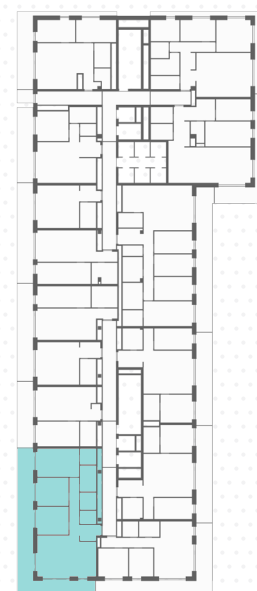

BUDA PART  
OTTHONOK D

# 8A

1. előtér/lobby	3,99 m <sup>2</sup>
2. konyha/kitchen	7,57 m <sup>2</sup>
3. nappali/living room	22,55 m <sup>2</sup>
4. szoba 1/bedroom 1	15,20 m <sup>2</sup>
5. szoba 2/bedroom 2	11,41 m <sup>2</sup>
6. szoba 3/bedroom 3	11,32 m <sup>2</sup>
7. fürdő 1/bathroom 1	5,16 m <sup>2</sup>
8. fürdő 2/bathroom 2	3,39 m <sup>2</sup>
9. közlekedő/corridor	7,05 m <sup>2</sup>
10. gardrób/wardrobe	3,19 m <sup>2</sup>
11. kamra/pastry	2,65 m <sup>2</sup>

**nettó alapterület/net area:** 93,48 m<sup>2</sup>  
**erkély/balcony:** 45,85 m<sup>2</sup>

D épület / Building D