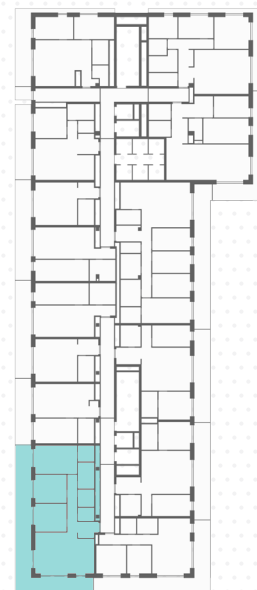

BUDA PART
OTTHONOK D

8C

1. előtér/lobby	3,99 m ²
2. konyha/kitchen	7,57 m ²
3. nappali/living room	22,55 m ²
4. szoba 1/bedroom 1	15,20 m ²
5. szoba 2/bedroom 2	11,41 m ²
6. szoba 3/bedroom 3	11,32 m ²
7. fürdő 1/bathroom 1	5,16 m ²
8. fürdő 2/bathroom 2	3,39 m ²
9. közlekedő/corridor	7,05 m ²
10. gardrób/wardrobe	3,19 m ²
11. kamra/pastry	2,65 m ²

nettó alapterület/net area: 93,48 m²
erkély/balcony: 45,85 m²

D épület / Building D