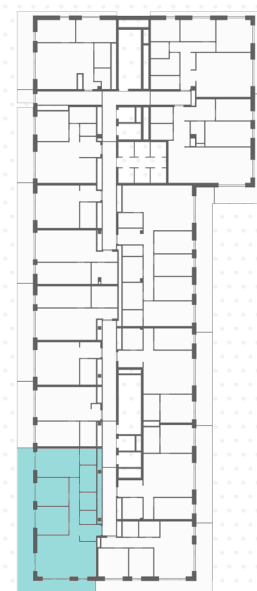

BUDA PART
OTTHONOK D

8A

1. előtér/lobby	3,98 m ²
2. konyha/kitchen	7,6 m ²
3. nappali/living room	22,73 m ²
4. szoba 1/bedroom 1	15,44 m ²
5. szoba 2/bedroom 2	11,66 m ²
6. szoba 3/bedroom 3	12,15 m ²
7. fürdő 1/bathroom 1	5,19 m ²
8. fürdő 2/bathroom 2	3,42 m ²
9. közlekedő/corridor	7,3 m ²
10. gardrób/wardrobe	3,22 m ²
11. kamra/pastry	2,69 m ²

nettó alapterület/net area: 95,38 m²
erkély/balcony: 46,27 m²