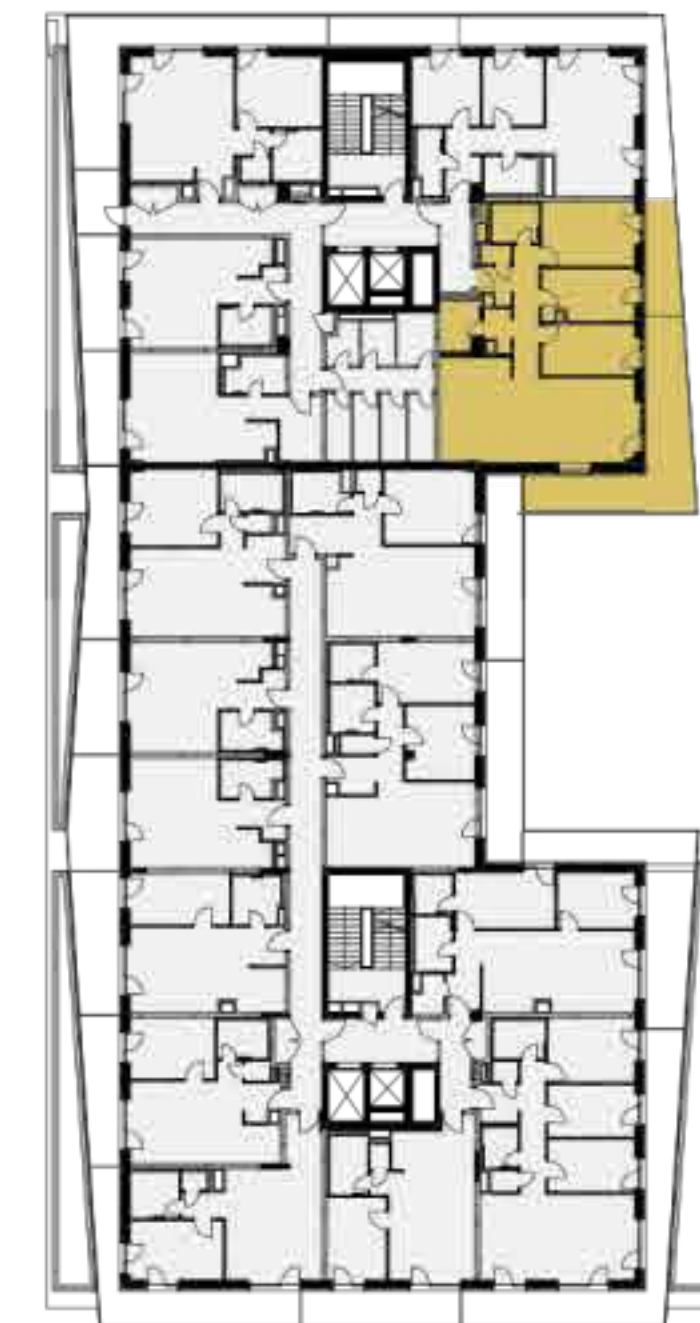

BUDAPART
OTTHONOK L

5BT

1. előtér/lobby	4,06 m ²
2. közlekedő/corridor	8,01 m ²
3. fürdő/bathroom	3,17 m ²
4. kamra/chamber	2,07 m ²
5. konyha/kitchen	12,67 m ²
6. nappali/living room	17,80 m ²
7. szoba/bedroom	9,23 m ²
8. szoba/bedroom	9,20 m ²
9. szoba/bedroom	12,09 m ²
10. fürdő/bathroom	4,59 m ²
11. WC/toilet	1,39 m ²

nettó alapterület/net area:	84,28 m ²
erkély/balcony:	46,09 m ²

L épület

Jelen dokumentum és az azon szereplő információk tájékoztató jellegűek. Az ingatlanfejlesztő bármely a dokumentumhoz képesti eltéréssel kapcsolatban kötelezettséget vagy felelősséget nem vállal. Az alaprajzon található bútorok illusztrációk, felszereltség műszaki leírás szerint. This document and the information herein are for informative purposes only. The real estate developer does not assume any obligation or liability in respect of any deviation from the document. The furniture on the floor plan is for illustration purposes only, the equipment of the apartment is included in the technical description.